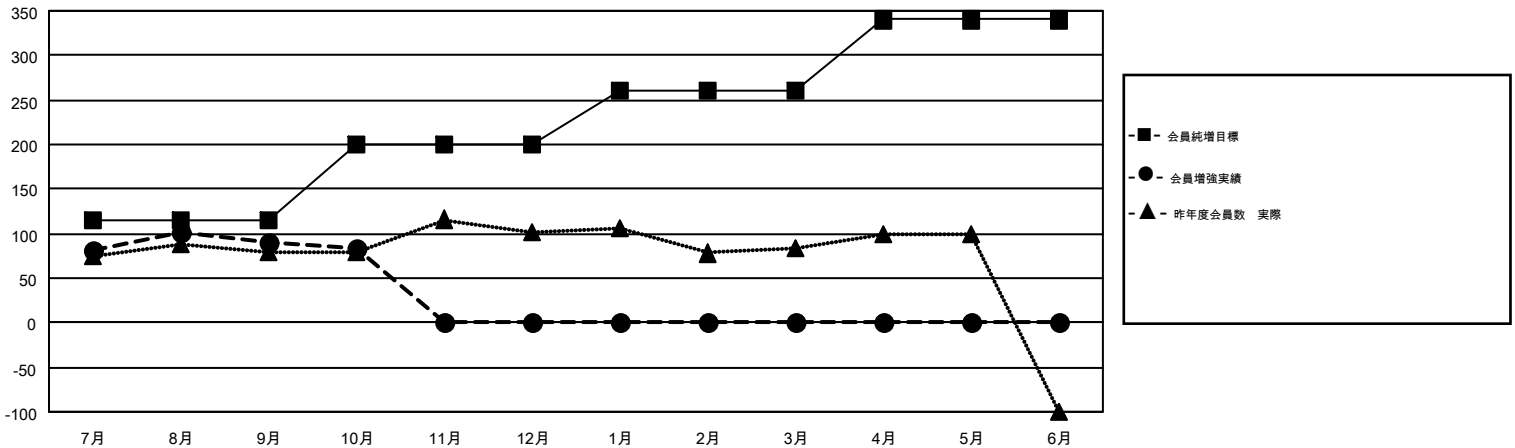

# GMT MONTHLY MEMBERSHIP PROGRESS REPORT

Results as of: 10/31/2018

Multiple District 331

LOCATION: JAPAN

GMT: MASAYOSHI MARUYAMA, YASUHISA NAKAMURA

GMT会則地域 5

クラブ				名			
結果: 2018-2019				結果: 2018-2019			
四半期	新クラブ目標	新クラブ	解散クラブ	四半期	会員純増目標	会員増強実績	退会者(転籍を含む)実際
7月/8月/9月	1	0	0	7月/8月/9月	115	203	105
10月/11月/12月	0	0	0	10月/11月/12月	85	17	23
1月/2月/3月	0	0	0	1月/2月/3月	60	0	0
4月/5月/6月	2	0	0	4月/5月/6月	80	0	0

新クラブ目標及び実績累計

会員目標及び実績累計

解散クラブ: 0	102 CLUBS OF 204 一名以上の新会員を登録	男女別 男性 5,785 (80.21%) 女性 1,427 (19.79%)
退会者 物故会員 23 クラブ解散 0 その他 105 合計 128	<a href="#">会員累計データを見るには、ここをクリック</a>	世帯主/家族会員合計 2,277 国際会費半額の家族会員 1,221