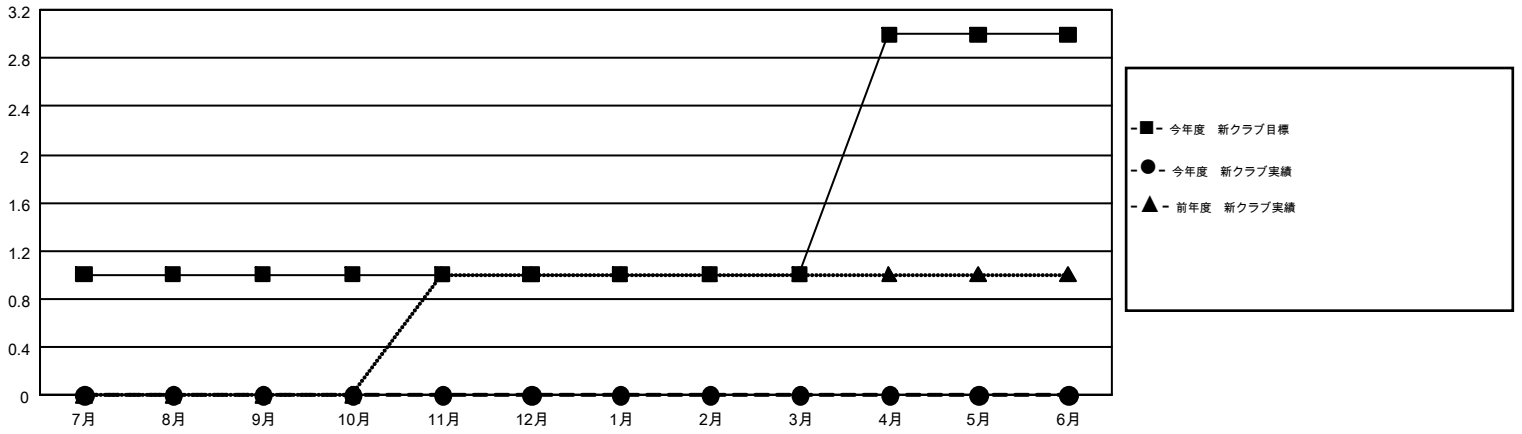

# GMT MONTHLY MEMBERSHIP PROGRESS REPORT

Results as of: 10/31/2018

Multiple District 331

LOCATION: JAPAN

GMT: MASAYOSHI MARUYAMA, YASUHISA NAKAMURA

GMT会則地域 5

クラブ				名			
結果: 2018-2019				結果: 2018-2019			
四半期	新クラブ目標	新クラブ	解散クラブ	四半期	会員純増目標	会員増強実績	退会者(転籍を含む)実際
7月/8月/9月	1	0	0	7月/8月/9月	115	203	105
10月/11月/12月	0	0	0	10月/11月/12月	85	17	23
1月/2月/3月	0	0	0	1月/2月/3月	60	0	0
4月/5月/6月	2	0	0	4月/5月/6月	80	0	0

新クラブ目標及び実績累計

会員目標及び実績累計

解散クラブ: 0	102 CLUBS OF 204 一名以上の新会員を登録	男女別 男性 5,785 (80.21%) 女性 1,427 (19.79%)
退会者 物故会員 23 クラブ解散 0 その他 105 合計 128	<a href="#">会員累計データを見るには、ここをクリック</a>	世帯主/家族会員合計 2,277 国際会費半額の家族会員 1,221